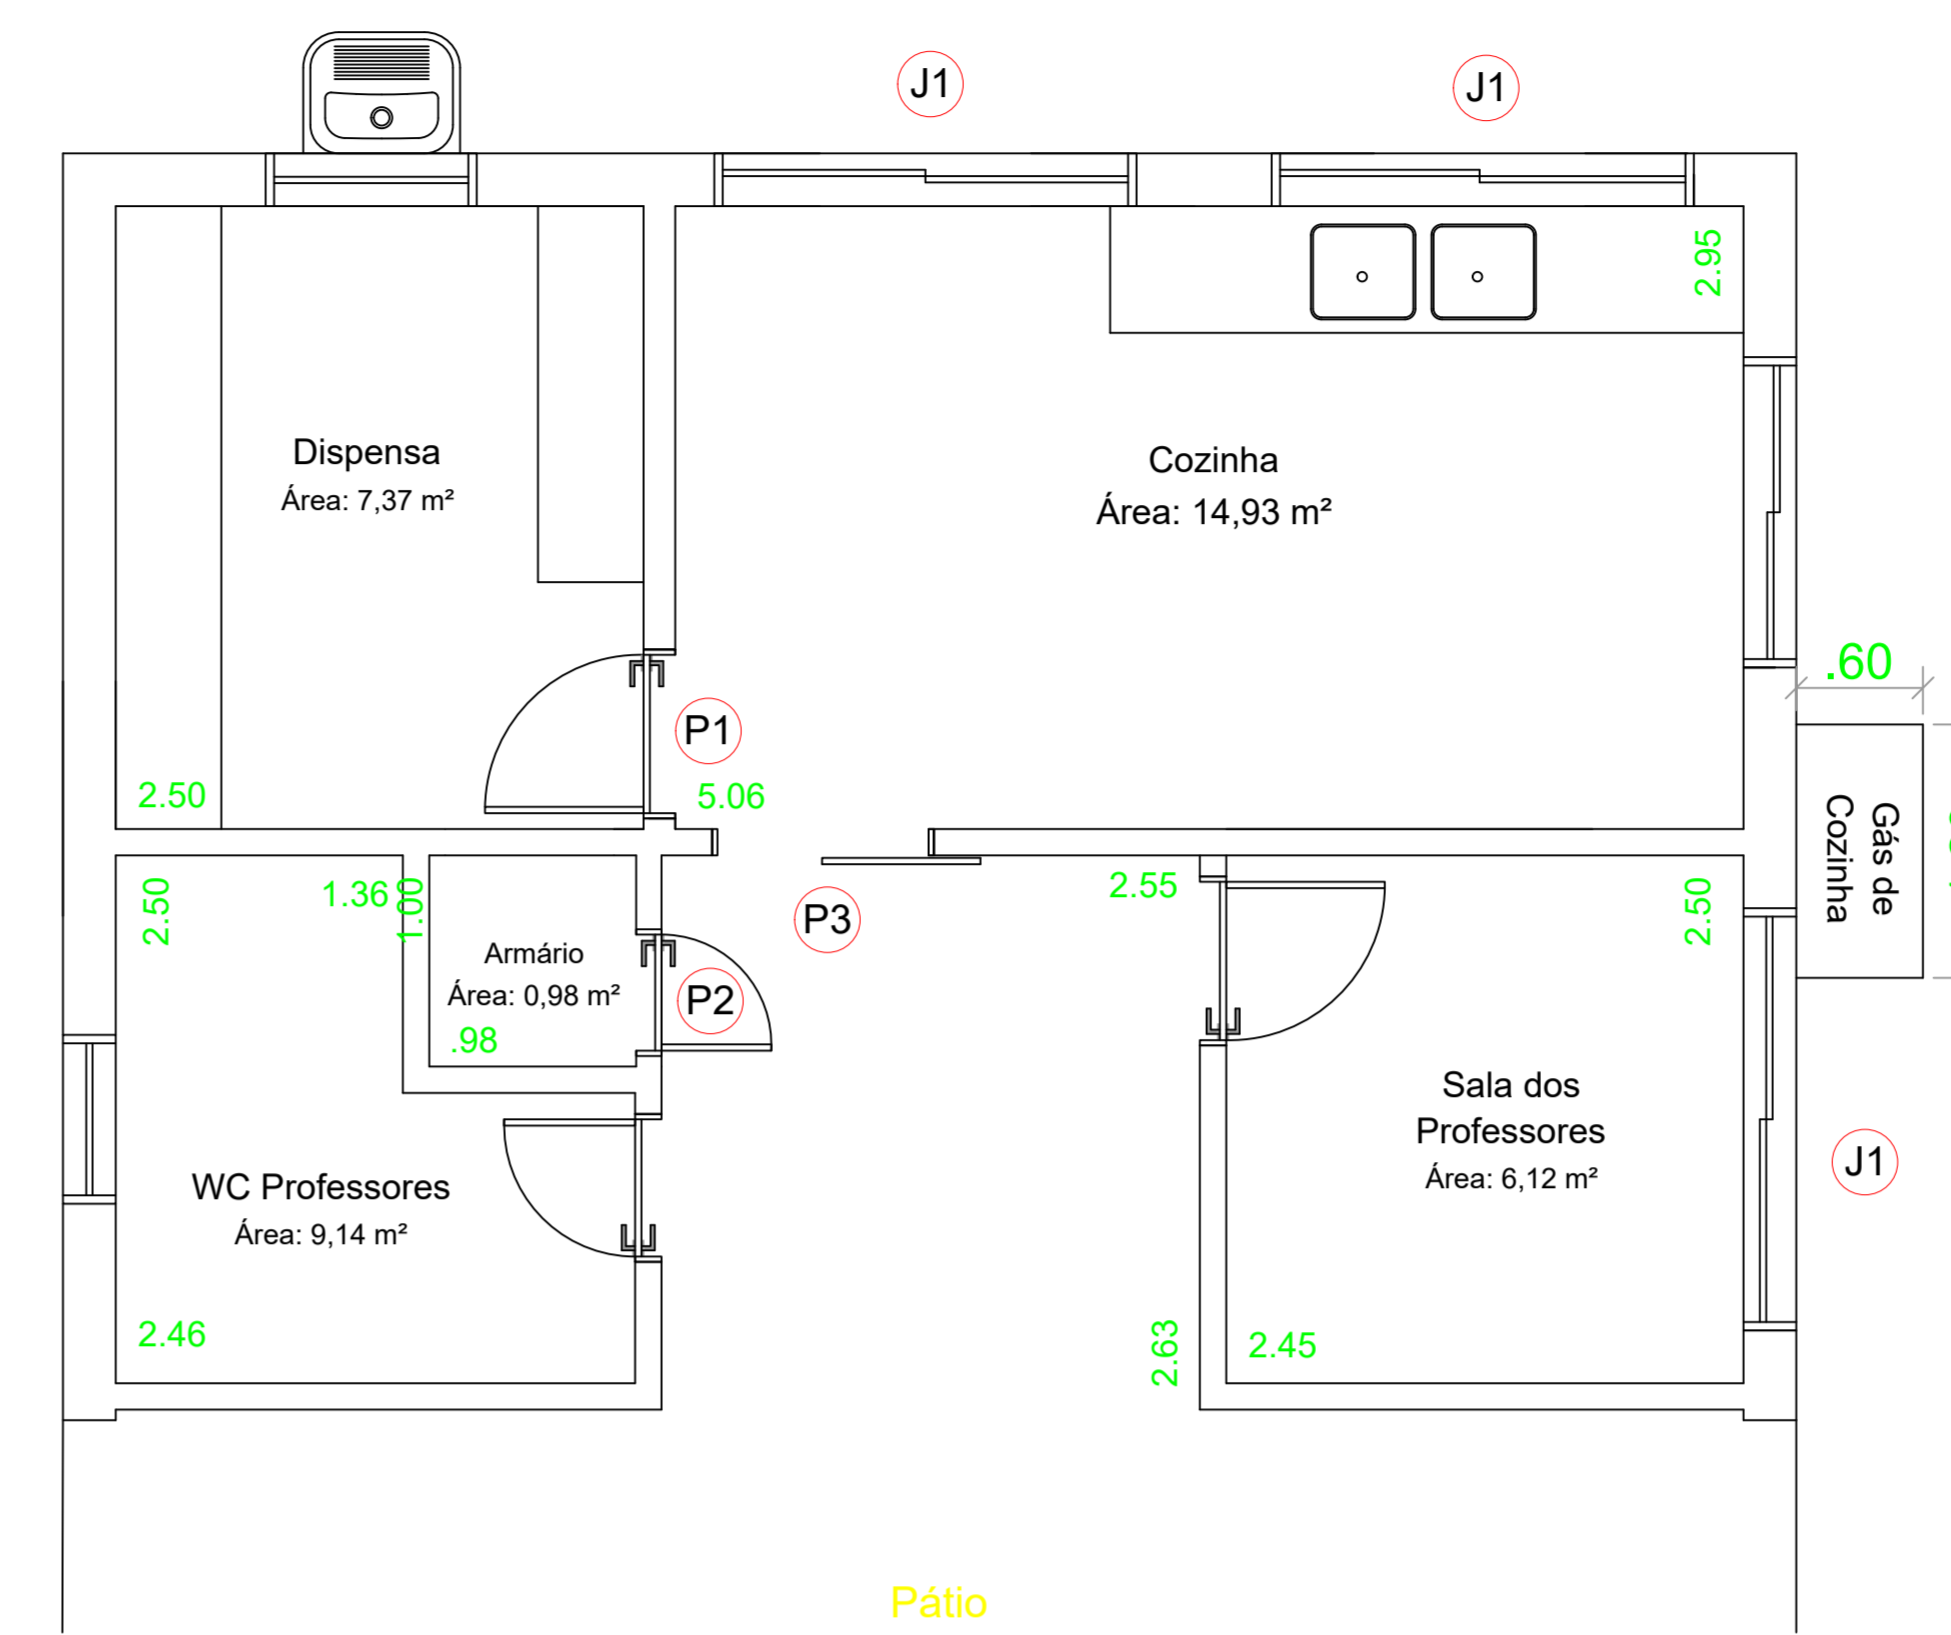

PLANTA DE DEMOLIÇÃO
ESCALA 1:100

PLANTA BAIXA
ESCALA 1:100

QUADRO DE ESQUADRIAS - JANELAS

ITEM	DIMENSÕES - metros			MATERIAL	ABERTURA	QUANTIDADE
	L	A	P			
J1	2.00	1.20	1.10	VENEZIANA DE AÇO	CORRER COM GRADE	03 un

QUADRO DE ESQUADRIAS - PORTAS

ITEM	DIMENSÕES - metros		MATERIAL	ABERTURA	QUANTIDADE
	L	A			
P1	0.80	2.10	MADEIRA	DE GIRO	01 un
P2	0.60	2.10	MADEIRA	DE GIRO	01 un
P3	1.00	2.10	MADEIRA	DE CORRER	01 un

QUADRO DE PISOS

AMBIENTE	MATERIAL	MEDIDAS	QUANTIDADE (m²)
SALA DOS PROFESSORES	PORCELANATO	0,60x0,60m²	6,12
COZINHA	PORCELANATO	0,60x0,60m²	14,92
DISPENSA	PORCELANATO	0,60x0,60m²	7,37
			28,41