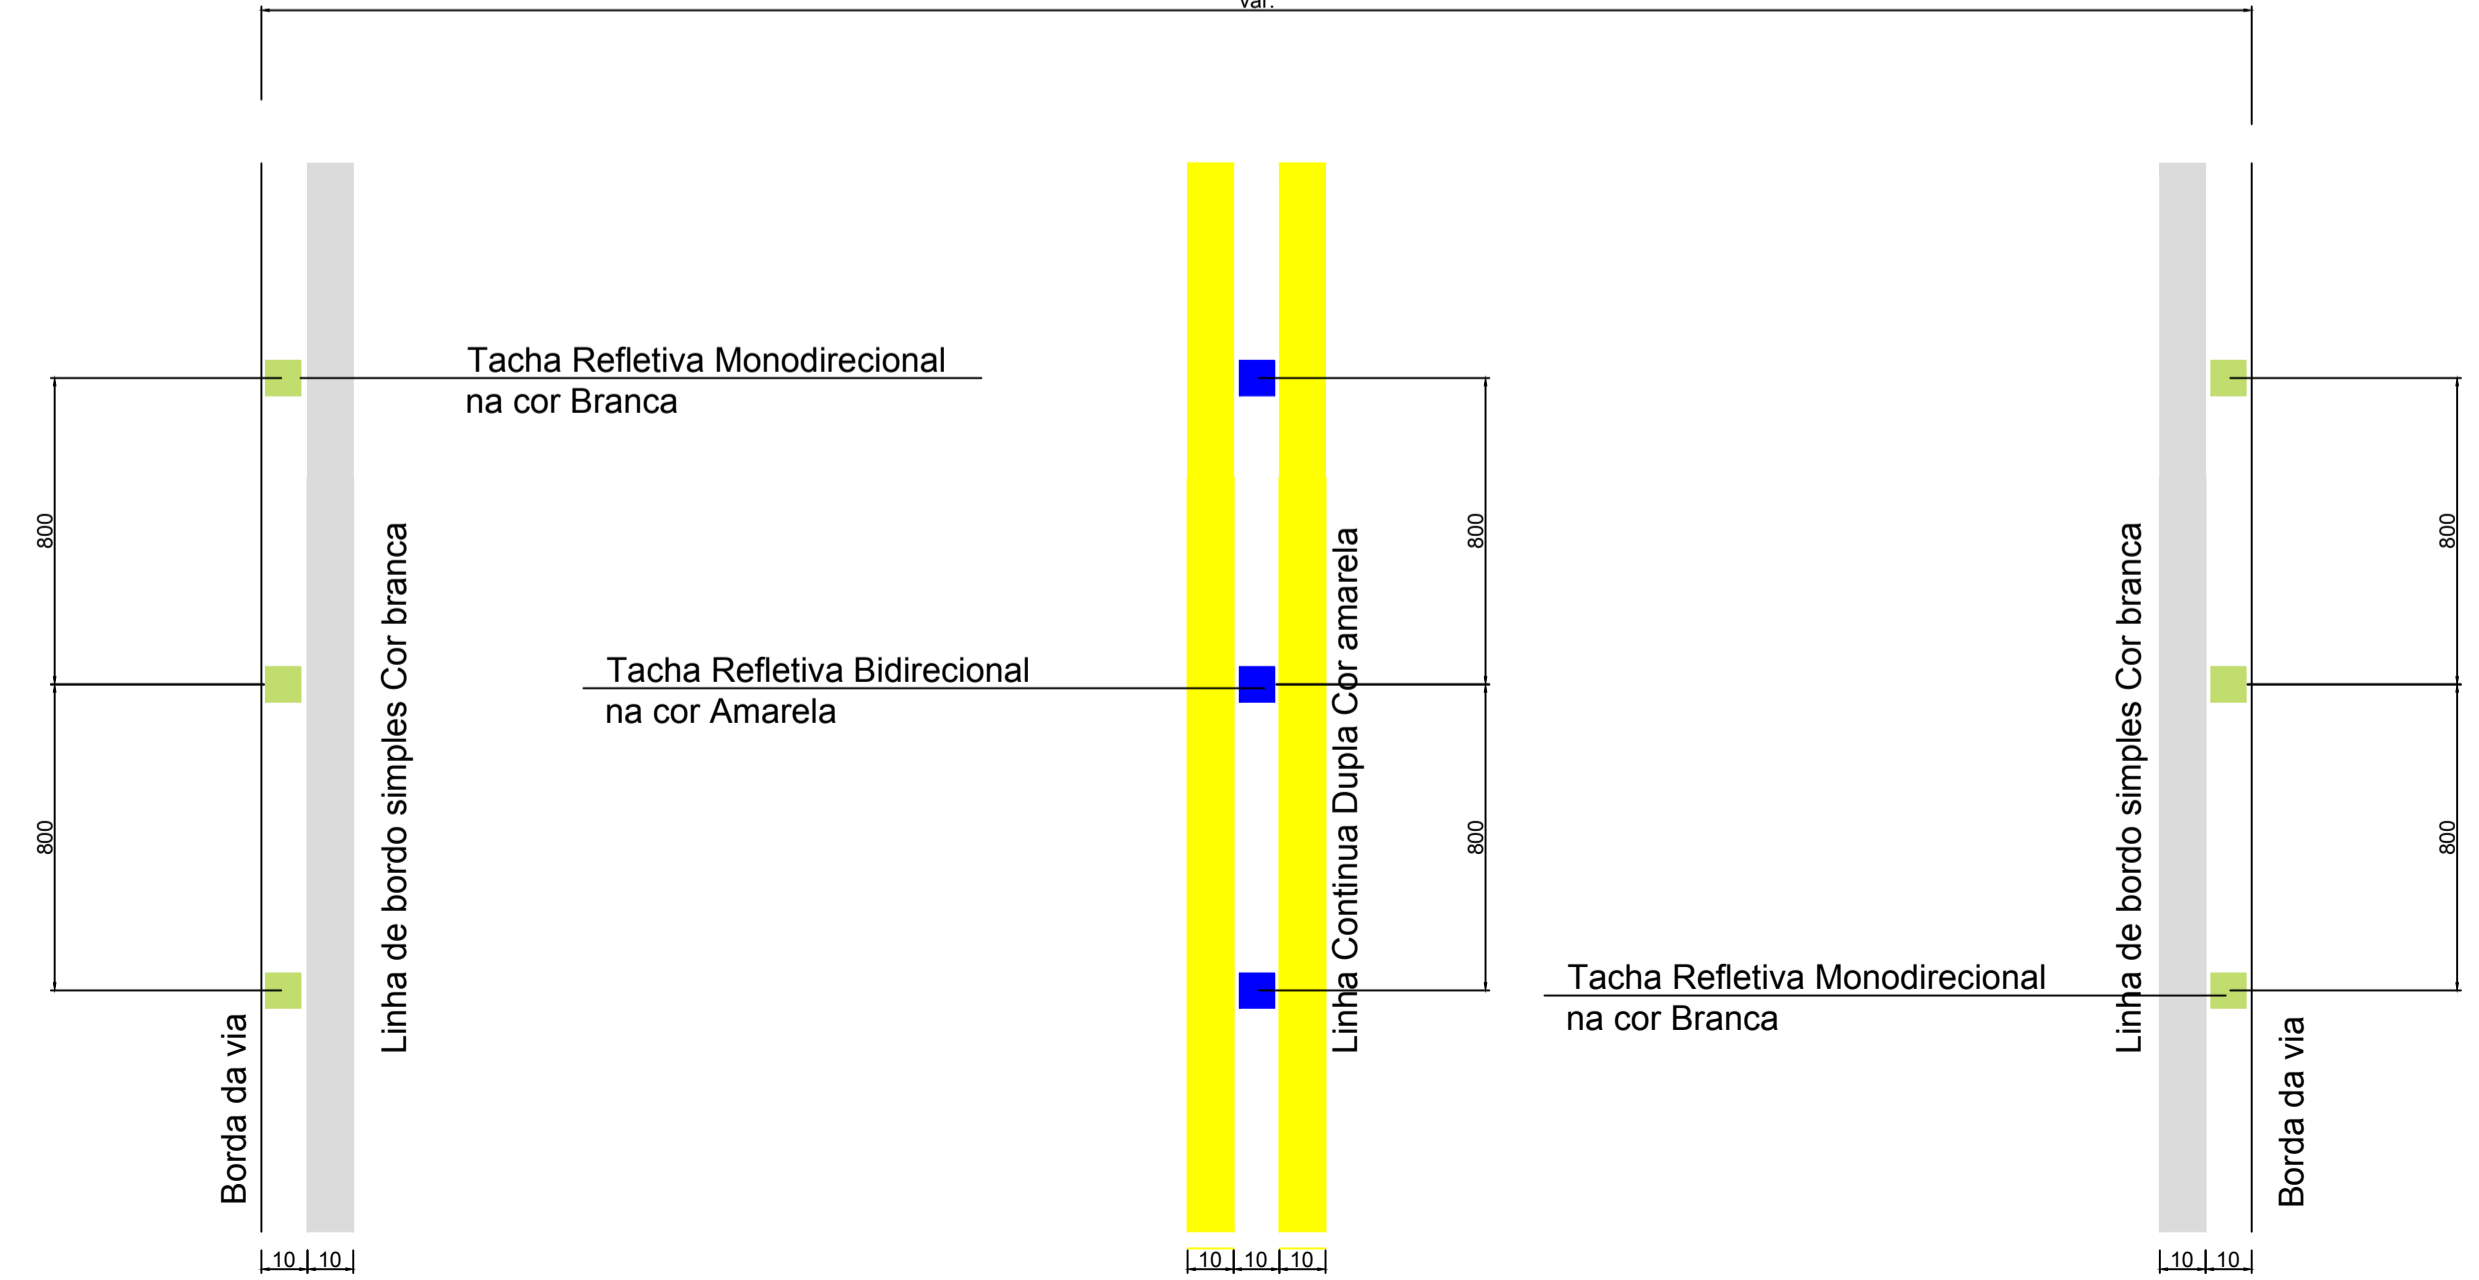

COTA SUPERIOR 934,96
 MANILHA DE 0.40
 COTA INFERIOR 934,56

COTA SUPERIOR 934,29
 MANILHA DE 0.40
 COTA INFERIOR 933,89

COTA SUPERIOR 933,95
 MANILHA DE 0.40
 COTA INFERIOR 933,55

Detalhe Genérico da Sinalização Horizontal a ser aplicado em toda a extensão da via (251,67M)

ESCALA: VIDE PLANTA	SINALIZAÇÃO	FOLHA: 05/05
PROJETO: REVITALIZAÇÃO DA VICINAL MUNICIPAL ALBERTO BARTHOLOMEI TRECHO 2		
PROPRIETÁRIO: MUNICÍPIO DE ESPÍRITO SANTO DO PINHAL		
LOCAL: ESP-020 VICINAL MUNICIPAL ALBERTO BARTHOLOMEI, ESPÍRITO SANTO DO PINHAL - SP		
SITUAÇÃO SEM ESCALA:	SERGIO DEL BIANCHI JUNIOR PREFEITO MUNICIPAL DE ESPÍRITO SANTO DO PINHAL C.O.C. 45.290.418/0001-19	
Vide Implantação		
ÁREAS:	AUTOR DO PROJETO: Kelvin W. B. Franco Engenheiro Civil - CREA SP 5069445519	
Extensão do trecho.....	251,67 m	
Data: MAIO/2018 A.R.T. nº: 28027230180507686		