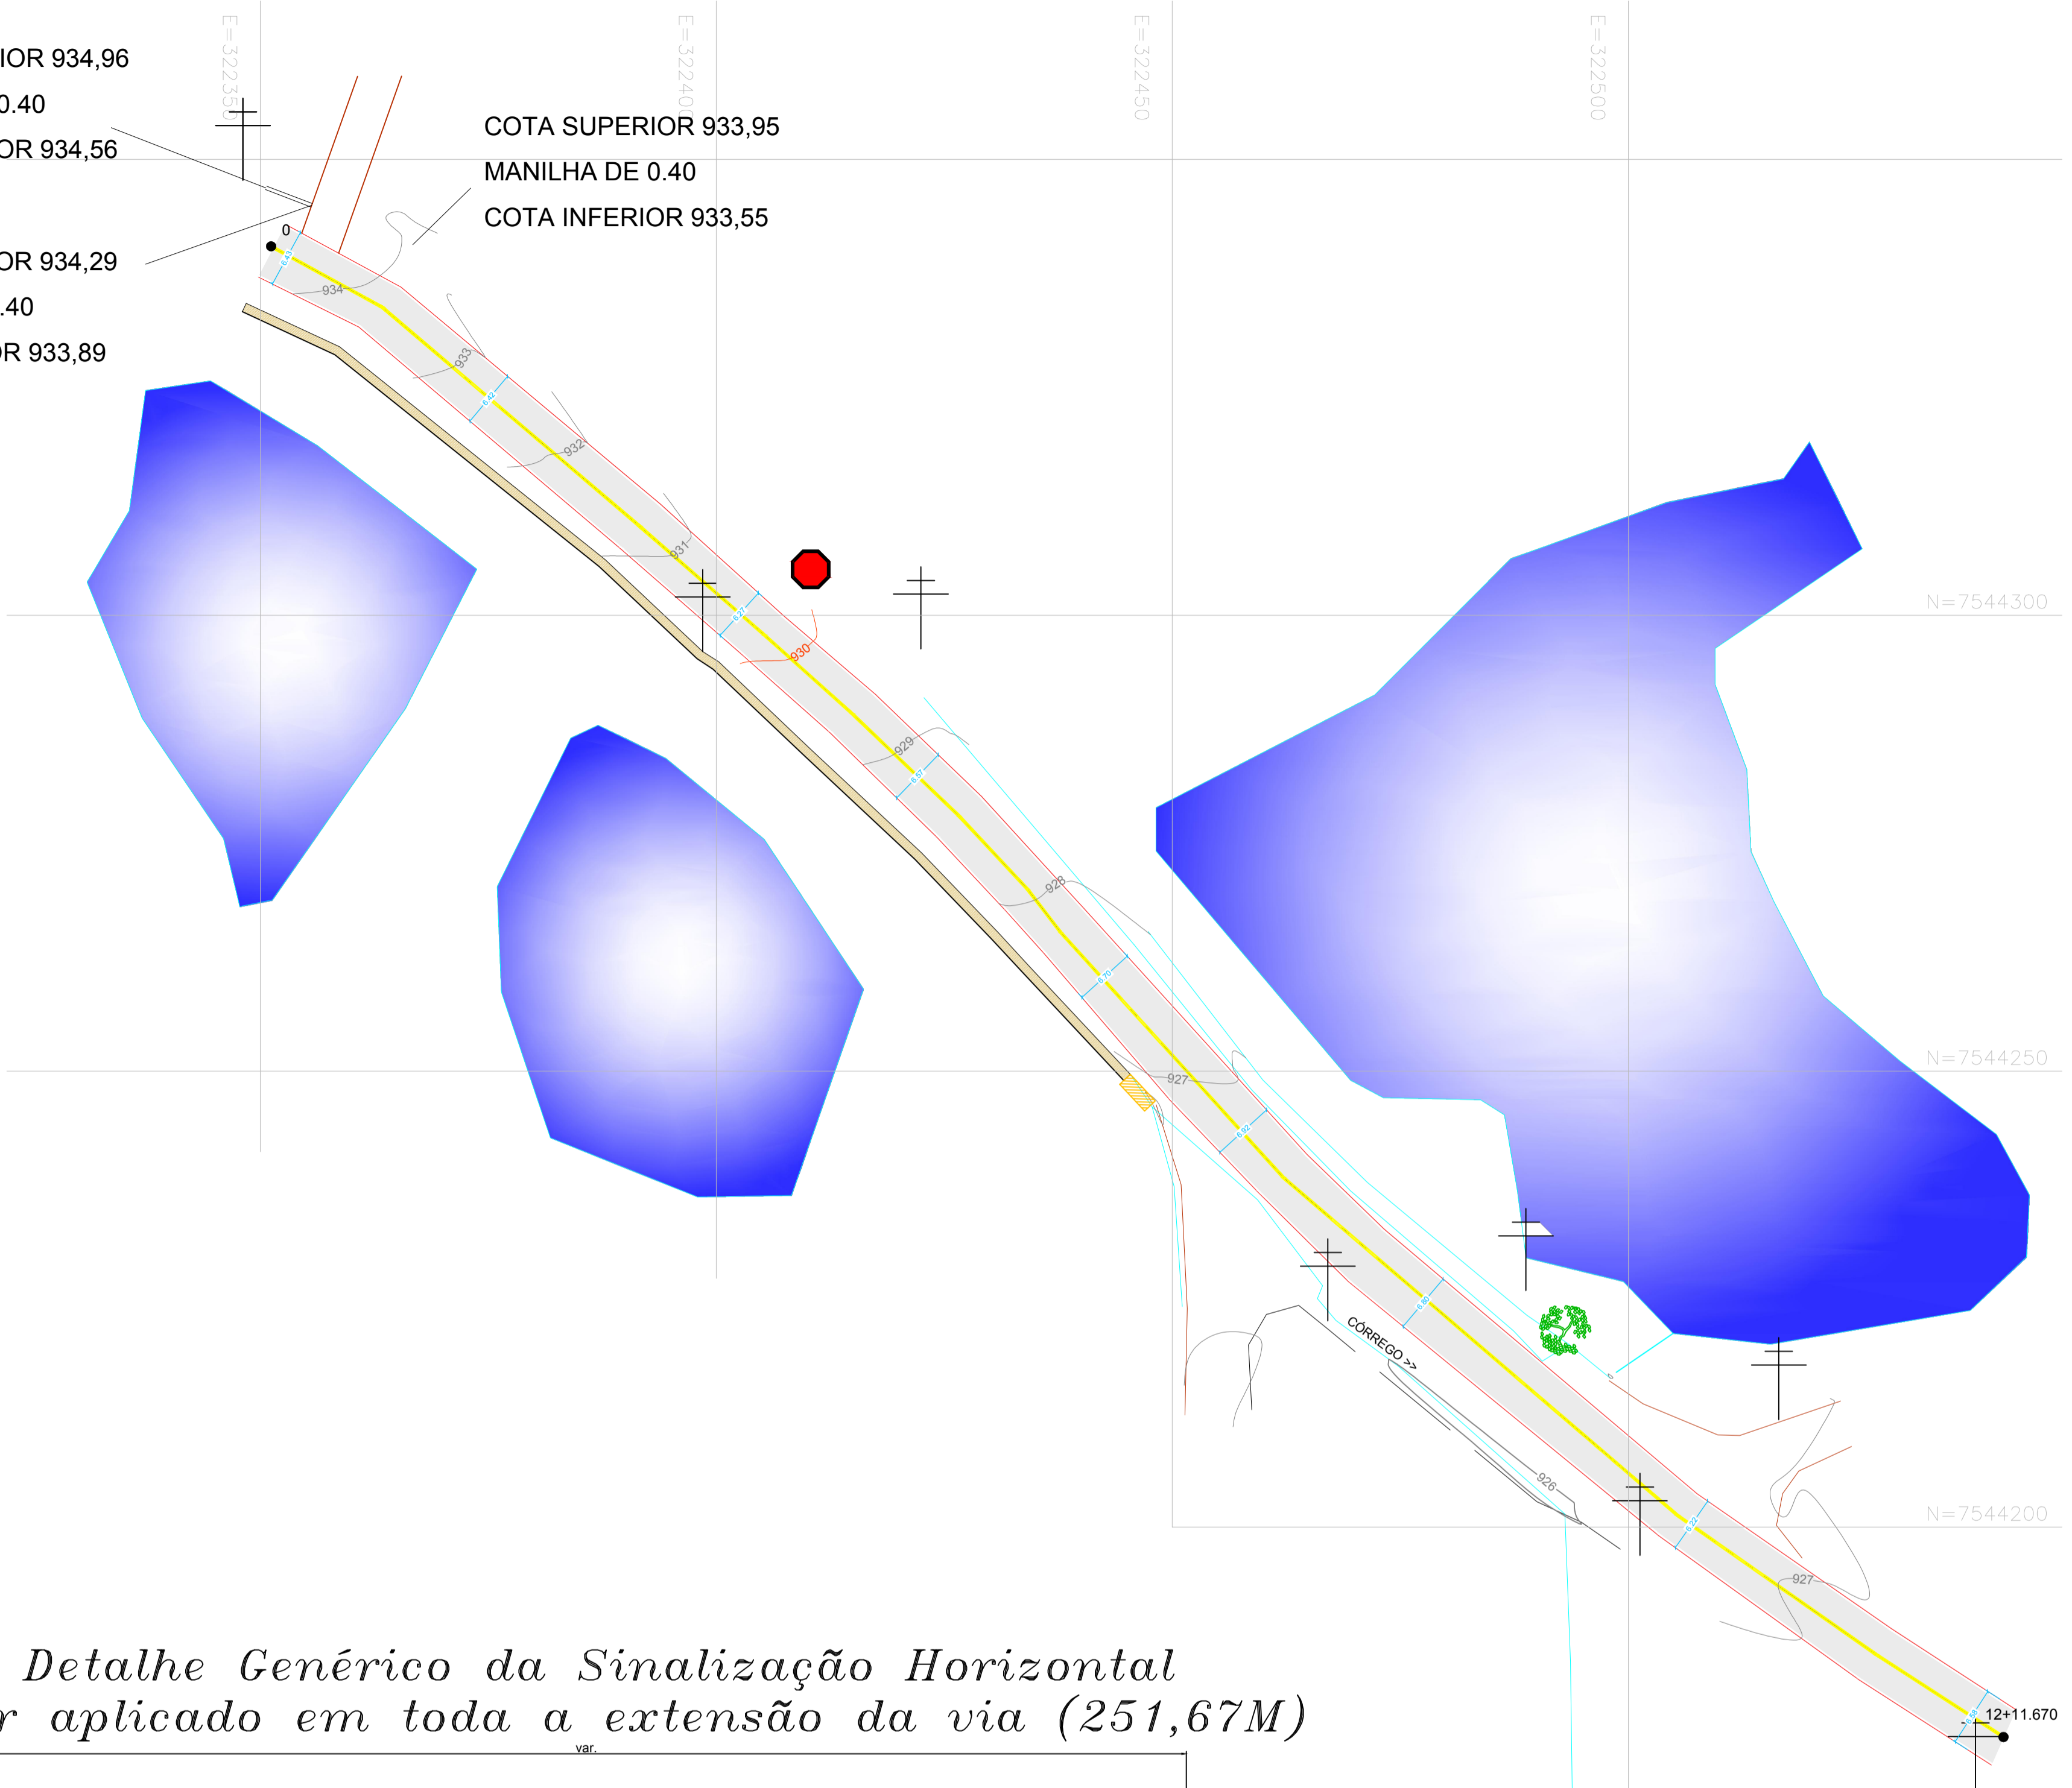

COTA SUPERIOR 934,96
 MANILHA DE 0.40
 COTA INFERIOR 934,56

COTA SUPERIOR 934,29
 MANILHA DE 0.40
 COTA INFERIOR 933,89

COTA SUPERIOR 933,95
 MANILHA DE 0.40
 COTA INFERIOR 933,55

Detalhe Genérico da Sinalização Horizontal a ser aplicado em toda a extensão da via (251,67M)

ESCALA: VIDE PLANTA	SINALIZAÇÃO	FOLHA: 05/05
PROJETO: REVITALIZAÇÃO DA VICINAL MUNICIPAL ALBERTO BARTHOLOMEI TRECHO 2		
PROPRIETÁRIO: MUNICÍPIO DE ESPÍRITO SANTO DO PINHAL		
LOCAL: ESP-020 VICINAL MUNICIPAL ALBERTO BARTHOLOMEI, ESPÍRITO SANTO DO PINHAL - SP		
SITUAÇÃO SEM ESCALA:	SERGIO DEL BIANCHI JUNIOR PREFEITO MUNICIPAL DE ESPÍRITO SANTO DO PINHAL C.O.C. 45.290.418/0001-19	
Vide Implantação		
ÁREAS:	AUTOR DO PROJETO: Kelvin W. B. Franco Engenheiro Civil - CREA SP 5069445519	
Extensão do trecho.....	251,67 m	
Data: MAIO/2018 A.R.T. nº: 28027230180507686		